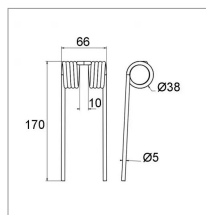

**Dent pick up ad vicon**  
**16618868/16617250**

Référence : P9000R59174

Caractéristiques	
Longueur (mm)	170 mm
Ø Extérieur (mm)	38 mm
Référence OEM	16618868/16617250
Largeur (mm)	66 mm
Type	Pick-up
Montage sur	VICON = LB 1270   LB 1290   LB 8100   LB 8200   LB 12100   LB 12200   LB 12290   RF 119   RF 121   RF 122   RF 124   RF 125   RF 130   RF 135   RF 155   RF 225   RF 235   RF 255   RF 530   RF 2121   RF 2235   RV 157   RV 187   RV 1501   RV 1601   RV 1901   RV 2160   RV 2190   FAHR = MP 119   MP 121   MP 122   MP 124   MP 125   MP 130   MP 135   MP 155   MP 235   MP 255   MP 530   Varimaster 560   Varimaster 590   GP 80   GP 81   GP 120   GP 121   RB 3.56   RB 3.81   RB 4.50   RB 4.60   RB 4.90   Fixmaster 221   Fixmaster 225   TAARUP = 6319   6355   6570 BB   6690 BB
Ø Fil (mm)	5 mm
Nombre de spires	4
Types de produits	DENT PICK UP
Montage sur marque	VICON
Origine/adaptable	Adaptable