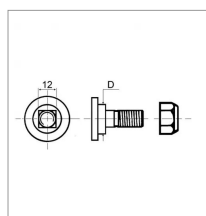

Axe de couteau complet origine taarup-kverneland kt56785000

Référence : P9000R23281

Caractéristiques	
Longueur (mm)	35 mm
Référence OEM	KT56785000
Type	Boulon
Ø Filetage (mm)	12 mm
Diamètre sous tête D (mm)	20 mm
Montage sur marque	KVERNELAND, TAARUP
Ø Tête (mm)	30
Origine/adaptable	Origine
Quantité dans conditionnement de vente	25