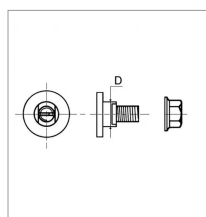

Axe de couteau complet m10 type Kuhn 56150100

Référence : P9000R31846

Caractéristiques	
Longueur (mm)	28 mm
Référence OEM	56210100 80201062
Type	Boulon
Ø Filetage (mm)	10 mm
Montage sur	GMD44-55-66
D (mm)	16 mm
Montage sur marque	JOHN DEERE, KUHN
Ø Tête (mm)	30
Origine/adaptable	Adaptable
Quantité dans conditionnement de vente	1