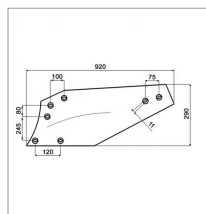

Versoir droit 16" cylindrique acier triplex adaptable Grégoire et Besson173604

Référence : P3A3140220

Caractéristiques	
Longueur (mm)	920 mm
Référence OEM	173604
Épaisseur (mm)	7 mm
Modèle	C16S
Entraxe (mm)	120 - 245 - 80 - 100 - 75 mm
Sens	Droit
Type	Versoir
Taille du corps (pouce)	16 pouce
Types de produits	VERSOIR CHARRUE CYLINDRIQUE
Montage sur marque	GREGOIRE & BESSON
Type d'acier	Triplex
Origine/adaptable	Adaptable
Type de corps	Cylindrique
Quantité dans conditionnement de vente	1
recherche WEB	Charrue