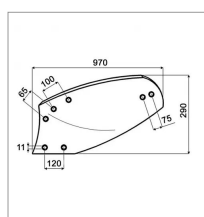

## Versoir gauche 16" hélicoïdal adaptable Grégoire et Besson173435

Référence : P3A3140183

Caractéristiques	
Longueur (mm)	970 mm
Référence OEM	173435
Epaisseur (mm)	8 mm
Modèle	AR5H
Entraxe (mm)	120 - 65 - 100 - 75 mm
Sens	Gauche
Type	Versoir
Taille du corps (pouce)	16 pouce
Types de produits	VERSOIR CHARRUE HÉLICOÏDAL
Montage sur marque	GREGOIRE & BESSON
Type d'acier	Triplex
Origine/adaptable	Adaptable
Type de corps	Hélicoïdal n° 5
Quantité dans conditionnement de vente	1
recherche WEB	Charrue