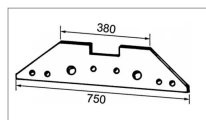

## Contre sep long réversible origine Kverneland 073609f

Référence : P3A3027494

Caractéristiques	
Longueur (mm)	750 mm
Référence OEM	073609F   A133397494
Epaisseur (mm)	11 mm
Modèle	Nouveau modèle long
Sens	Réversible
Type	Contre-sep
Hauteur (mm)	170 mm
Qté boulon	2
Types de produits	CONTRE SEP
Montage sur marque	KVERNELAND
Origine/adaptable	Origine
Type de corps	N° 3 - 8 - 9 - 28
Quantité dans conditionnement de vente	1
recherche WEB	Charrue