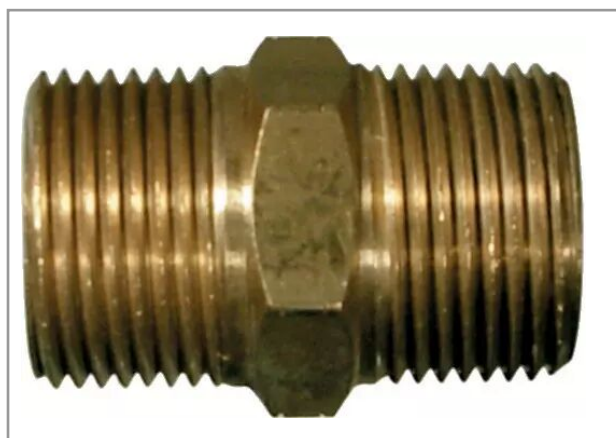

Raccors union double male 21x1,5

Référence : P1A6060750

Caractéristiques	
Descriptif	Raccord union
Filetage	21 x 1,5
Type ou matériel	Type STILL Ø 14 mm
Quantité dans conditionnement de vente	1