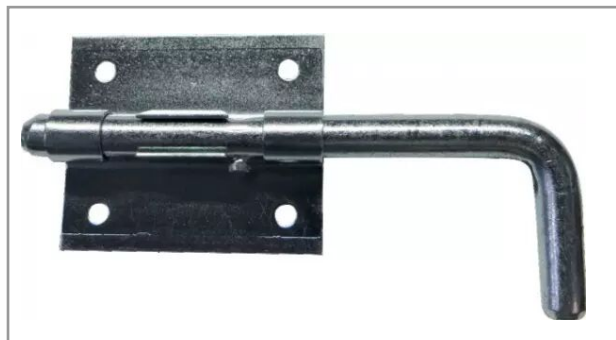

Verrou pistolet et gache 12 mm zingue

Référence : P1B8082689

Caractéristiques	
Longueur (mm)	143 mm
Type	Verrou pistolet
Ø (mm)	12 mm
Quantité dans conditionnement de vente	1