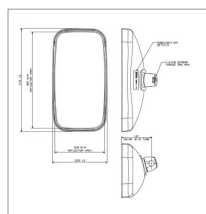

**Retroviseur réversible 415x220mm
britax 7106.000.a**

Référence : P9000R20177

Caractéristiques	
Référence OEM	7106.000.A
Modèle	Manuel
Sens	Réversible
Type	Rétroviseur
Hauteur totale (mm)	415 mm
Largeur totale (mm)	220 mm
Orientation fixation	Vertical
Type fixation	Bride 2 vis
Ø Tube (mm)	16-19-22 mm
Types de produits	RETROVISEUR
Largeur miroir	200 mm
Hauteur miroir	387 mm
Quantité dans conditionnement de vente	1