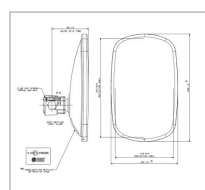

**Retroviseur réversible 268x164mm
britax 3806614m91, 1897911m1,
7180.320.a**

Référence : P9000R20178

Caractéristiques	
Référence OEM	3806614M91 1897911M1 7180.320.A
Modèle	Manuel
Sens	Réversible
Type	Rétroviseur
Hauteur totale (mm)	265 mm
Largeur totale (mm)	164 mm
Orientation fixation	Horizontal
Type fixation	Bride 2 vis
Ø Tube (mm)	10-22 mm

Types de produits	RETROVISEUR
Largeur miroir	143 mm
Hauteur miroir	244 mm
Quantité dans conditionnement de vente	1