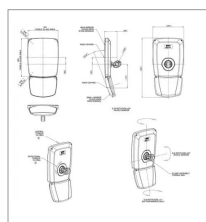

**Retroviseur réversible double miroir
441x231mm britax 7135.050**

Référence : P9000R20182

Caractéristiques	
Référence OEM	7135.050
Modèle	Manuel
Sens	Réversible
Type	Rétroviseur
Hauteur totale (mm)	441 mm
Largeur totale (mm)	231 mm
Ø Tube (mm)	22 mm
Types de produits	RETROVISEUR
Largeur miroir	224 mm
Hauteur miroir	285 mm
Quantité dans conditionnement de vente	1