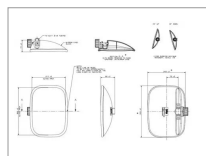

**Retroviseur réversible 333x243mm  
britax 3787152m1, 7131.001.a**

Référence : P9000R20186

Caractéristiques	
Référence OEM	3787152M1   7131.001.A
Modèle	Manuel
Sens	Réversible
Type	Rétroviseur
Hauteur totale (mm)	333 mm
Largeur totale (mm)	243 mm
Orientation fixation	Horizontal
Type fixation	Molette
Ø Tube (mm)	19 mm
Types de produits	RETROVISEUR
Largeur miroir	217 mm
Hauteur miroir	306 mm
Quantité dans conditionnement de vente	1