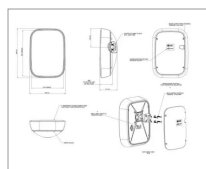

**Retroviseur droit 328x238mm britax  
87316908, 7130.000.a**

Référence : P9000R20188

Caractéristiques	
Référence OEM	87316908   7130.000.A
Modèle	Manuel
Sens	Droit
Type	Rétroviseur
Hauteur totale (mm)	328 mm
Largeur totale (mm)	238 mm
Orientation fixation	Horizontal
Type fixation	Bride 4 vis
Ø Tube (mm)	16-22 mm
Types de produits	RETROVISEUR
Largeur miroir	215 mm
Hauteur miroir	305 mm