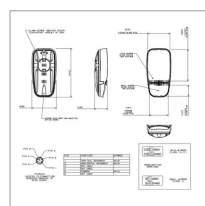

**Retroviseur réversible double
fonction 474x238mm britax 7135.023a**

Référence : P9000R20181

Caractéristiques	
Référence OEM	7135.023A
Modèle	Electrique 12V
Sens	Réversible
Type	Rétroviseur
Hauteur totale (mm)	474 mm
Largeur totale (mm)	238 mm
Orientation fixation	Vertical
Type fixation	Bride
Ø Tube (mm)	22 mm
Types de produits	RETROVISEUR
Largeur miroir	215/181 mm
Hauteur miroir	305/107 mm
Quantité dans conditionnement de vente	1