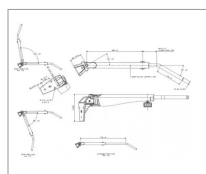

**Bras de rétroviseur télescopique droit 776-382 mm britax 297024a2, 7260.000.a**

Référence : P9000R20200

Caractéristiques	
Longueur (mm)	382 mm
Référence OEM	297024A2   7260.000.A
Modèle	Manuel rabattable
Entraxe (mm)	65/50 mm
Sens	Droit
Type	Bras
Longueur maxi (mm)	776 mm
Fixation	3 vis
Ø Tube (mm)	22 mm
Types de produits	BRAS DE RETROVISEUR
Quantité dans conditionnement de vente	1