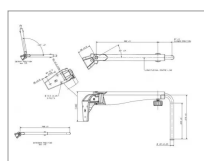

## Bras de rétroviseur télescopique droit britax 714972a1, 7260.002.a

Référence : P9000R20202

Caractéristiques	
Longueur (mm)	382 mm
Référence OEM	714972A1   7260.002.A
Modèle	Manuel rabattable
Entraxe (mm)	65/50 mm
Sens	Droit
Type	Bras
Longueur maxi (mm)	776 mm
Fixation	3 vis
Ø Tube (mm)	22 mm
Types de produits	BRAS DE RETROVISEUR
Quantité dans conditionnement de vente	1