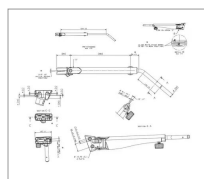

Bras de rétroviseur télescopique droit britax 84398575, 87314382, 82035905, 7260.036.a

Référence : P9000R20204

Caractéristiques	
Longueur (mm)	382 mm
Référence OEM	84398575 87314382 82035905 7260.036.A
Modèle	Manuel rabattable
Entraxe (mm)	50 mm
Sens	Droit
Type	Bras
Longueur maxi (mm)	724 mm
Fixation	2 vis
Ø Tube (mm)	22 mm
Types de produits	BRAS DE RETROVISEUR
Quantité dans conditionnement de vente	1