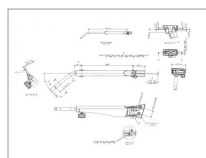

**Bras de rétroviseur télescopique
gauche britax 87314381, 82035906,
7260.031.a**

Référence : P9000R20205

Caractéristiques	
Longueur (mm)	382 mm
Référence OEM	87314381 82035906 7260.031.A
Modèle	Manuel rabattable
Entraxe (mm)	50 mm
Sens	Gauche
Type	Bras
Longueur maxi (mm)	724 mm
Fixation	2 vis
Ø Tube (mm)	22 mm
Types de produits	BRAS DE RETROVISEUR
Quantité dans conditionnement de vente	1