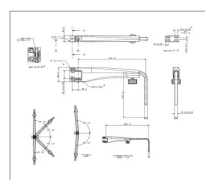

Bras de rétroviseur télescopique réversible britax 3787145m91, 7270.050.a

Référence : P9000R20206

Caractéristiques	
Longueur (mm)	420 mm
Référence OEM	3787145M91 7270.050.A
Modèle	Manuel rabattable
Entraxe (mm)	50 mm
Sens	Réversible
Type	Bras
Longueur maxi (mm)	665 mm
Fixation	2 vis
Ø Tube (mm)	19 mm
Types de produits	BRAS DE RETROVISEUR
Quantité dans conditionnement de vente	1