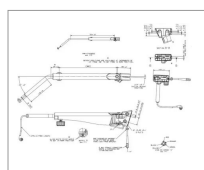

## Bras de rétroviseur télescopique gauche britax 87346605, 7260.531.a

Référence : P9000R20208

Caractéristiques	
Longueur (mm)	382 mm
Référence OEM	87346605   7260.531.A
Modèle	Electrique rabattable
Entraxe (mm)	50 mm
Sens	Gauche
Type	Bras
Longueur maxi (mm)	724 mm
Fixation	2 vis
Ø Tube (mm)	22 mm
Types de produits	BRAS DE RETROVISEUR
Quantité dans conditionnement de vente	1