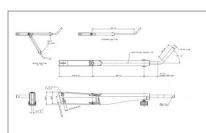

## Bras de rétroviseur télescopique gauche britax 87339173, 82014589, 7260.201.a

Référence : P9000R20210

Caractéristiques	
Longueur (mm)	382 mm
Référence OEM	87339173   82014589   7260.201.A
Modèle	Manuel rabattable
Entraxe (mm)	50 mm
Sens	Gauche
Type	Bras
Longueur maxi (mm)	784 mm
Fixation	2 vis
Ø Tube (mm)	22 mm
Types de produits	BRAS DE RETROVISEUR
Quantité dans conditionnement de vente	1