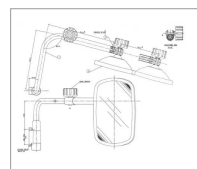

## Rétroviseur avec bras télescopique britax droit 8200766, 7020.000.a

Référence : P9000R20211

Caractéristiques	
Longueur (mm)	291 mm
Référence OEM	82007667   7020.000.A
Modèle	Rabattable manuel
Sens	Droit
Type	Rétroviseur avec bras
Longueur maxi (mm)	443 mm
Type fixation	2 vis EA 60
Ø Tige (mm)	16
Types de produits	RETROVISEUR
Largeur miroir	172 mm
Hauteur miroir	270 mm
Quantité dans conditionnement de vente	1