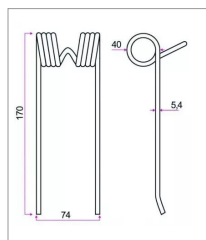

Dent pick-up origine maschio b018p0003r

Référence : P3B60228100A

Caractéristiques	
Longueur (mm)	170 mm
Ø Extérieur (mm)	40 mm
Référence OEM	B018P0003R 1800061
Type	Pick-up
Montage sur	FERABOLI ENTRY 120,150 SPRINTER 120, 165, 180 SPA-SPB-HTI-HTR-HTC-HTU EXTREME 220, 265, 280 HTI- HTR-HTC-HTU EXTREME 265 LTI- LTC-LT ECO EXTREME 365 HTC-HTR-HTU-HTI EXTREME 365 BLACK EDITION
Ø Fil (mm)	5.4 mm
Nombre de spires	4
Types de produits	DENT PICK UP
Montage sur marque	GASPARDO, MASCHIO
Origine/adaptable	Origine
Quantité dans conditionnement de vente	1