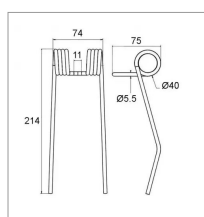

Ressort dent pick up b01800009r

Référence : P3B60228110A

Caractéristiques	
Référence OEM	B01800009R
Type	Pick-up
Types de produits	RESSORT DE RAPPEL FAUCHEUSE
Montage sur marque	GASPARDO, MASCHIO
Origine/adaptable	Origine
Quantité dans conditionnement de vente	1