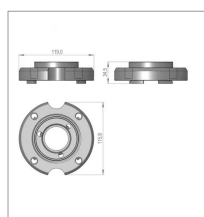

## Plateau porte disque sip766030240

Référence : P9000R40486A

Caractéristiques	
Référence OEM	766030240
Montage sur	faucheuse frontale DISC 260 F ALP (ISO 540 MIN-1)
Quantité dans conditionnement de vente	1