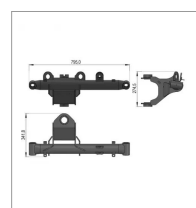

Console balancier sip781020150

Référence : P9000R40521A

Caractéristiques	
Référence OEM	781020150
Montage sur	faucheuse frontale DISC 260 F ALP (ISO 540 MIN-1)
Quantité dans conditionnement de vente	1