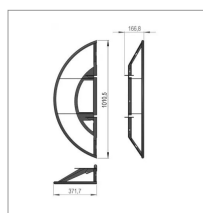

**Support de protection droit
sip781042110**

Référence : P9000R40535B

Caractéristiques	
Référence OEM	781042110
Montage sur	faucheuse frontale DISC 260 F ALP (ISO 540 MIN-1)
Quantité dans conditionnement de vente	1