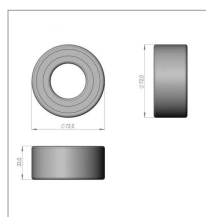

Roulement bah-0013 d sip150617005

Référence : P9000R40055A

Caractéristiques	
Référence OEM	150617005
Montage sur	faucheuse arriere Disc 260 S Alp
Quantité dans conditionnement de vente	1