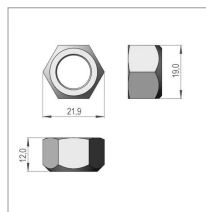

Ecrou m12 sip150645109

Référence : P9000R40061A

Caractéristiques	
Référence OEM	150645109
Montage sur	faucheuse arriere Disc 260 S Alp
Quantité dans conditionnement de vente	1