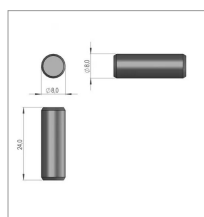

Goupille sip745031630

Référence : P9000R40443A

Caractéristiques	
Référence OEM	745031630
Montage sur	faucheuse arriere Disc 260 S Alp
Quantité dans conditionnement de vente	1