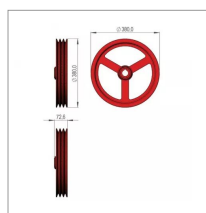

Poulie sip766010120

Référence : P9000R40475A

Caractéristiques	
Référence OEM	766010120
Montage sur	faucheuse arriere Disc 260 S Alp
Quantité dans conditionnement de vente	1