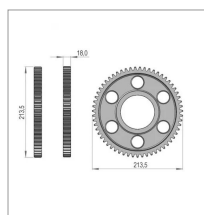

## Pignon 59/3,5 sip766030110

Référence : P9000R40480B

Caractéristiques	
Référence OEM	766030110
Montage sur	faucheuse arriere Disc 260 S Alp
Quantité dans conditionnement de vente	1