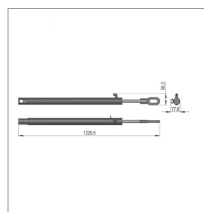

Verin hydraulique sip768050300

Référence : P9000R40516A

Caractéristiques	
Référence OEM	768050300
Montage sur	faucheuse arriere Disc 300 S Alp
Types de produits	VERIN HYDRAULIQUE SIP
Quantité dans conditionnement de vente	1