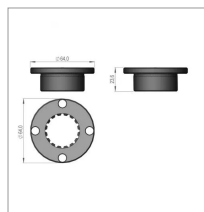

## Manchon sip745031620

Référence : P9000R40442A

Caractéristiques	
Référence OEM	745031620
Montage sur	faucheuse arriere SILVERCUT 300S
Types de produits	MANCHON
Quantité dans conditionnement de vente	1