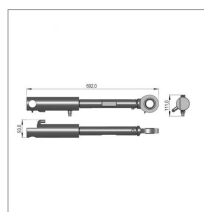

## Verin hydraulique sip745061080

Référence : P9000R40450A

Caractéristiques	
Référence OEM	745061080
Montage sur	faucheuse arriere SILVERCUT 300S
Types de produits	VERIN HYDRAULIQUE SIP
Quantité dans conditionnement de vente	1