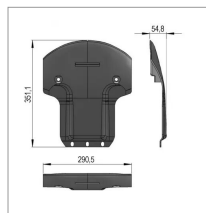

Patin sip765031000

Référence : P9000R40474A

Caractéristiques	
Référence OEM	765031000
Montage sur	faucheuse arriere SILVERCUT 300S
Quantité dans conditionnement de vente	1