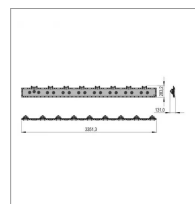

## Lamier complet sip742030551

Référence : P9000R40424A

Caractéristiques	
Référence OEM	742030551
Montage sur	faucheuse arriere SILVERCUT 380S
Types de produits	LAMIER SIP
Quantité dans conditionnement de vente	1