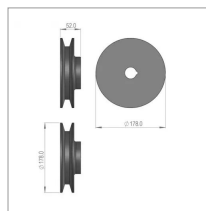

Poulie 178mm sip154183726

Référence : P9000R40141B

Caractéristiques	
Référence OEM	154183726
Montage sur	Rateau à courroies FAVORIT 234 ALP
Quantité dans conditionnement de vente	1