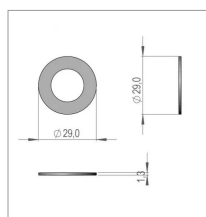

Rondelle sip154195105

Référence : P9000R40157A

Caractéristiques	
Référence OEM	154195105
Montage sur	Rateau à courroies FAVORIT 254 ALP
Quantité dans conditionnement de vente	1