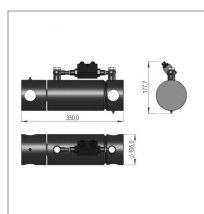

Verin hydraulique sip429050160

Référence : P9000R40367A

Caractéristiques	
Référence OEM	429050160
Montage sur	faneuse SPIDER 1100 /10 T
Types de produits	VERIN HYDRAULIQUE SIP
Quantité dans conditionnement de vente	1