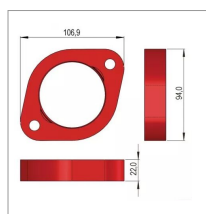

Crochet d'attelage sip648040040

Référence : P9000R40370A

Caractéristiques	
Référence OEM	648040040
Montage sur	faneuse SPIDER 1100 /10 T
Quantité dans conditionnement de vente	1