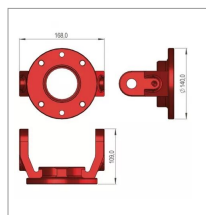

Fourche pivot de bras sip337510600

Référence : P9000R40280B

Caractéristiques	
Référence OEM	337510600
Montage sur	faneuse SPIDER 400/4 ALP
Quantité dans conditionnement de vente	1