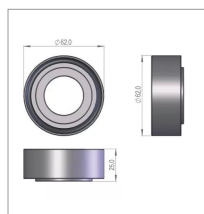

## Roulement st 332 06 sip150573506

Référence : P9000R40050A

Caractéristiques	
Référence OEM	150573506
Montage sur	faneuse SPIDER 600/6 ALP
Quantité dans conditionnement de vente	1