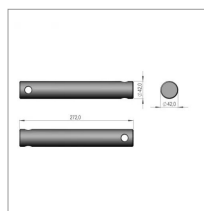

## Axe 45x272 sip327120230

Référence : P9000R40249A

Caractéristiques	
Référence OEM	327120230
Montage sur	faneuse SPIDER 600/6 ALP
Quantité dans conditionnement de vente	1