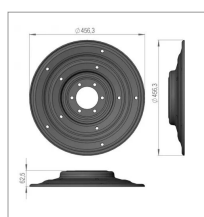

Rotor sip423515590

Référence : P9000R40330A

Caractéristiques	
Référence OEM	423515590
Montage sur	faneuse SPIDER 600/6 ALP
Quantité dans conditionnement de vente	1