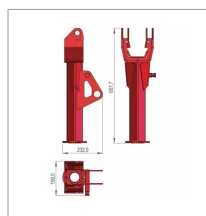

Bras droit sip423518040

Référence : P9000R40338A

Caractéristiques	
Référence OEM	423518040
Montage sur	faneuse SPIDER 600/6 ALP
Quantité dans conditionnement de vente	1