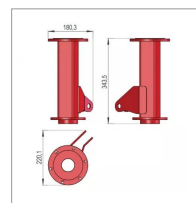

## Bras intérieur soudé sip423518370

Référence : P9000R40340C

Caractéristiques	
Référence OEM	423518370
Montage sur	faneuse SPIDER 600/6 ALP
Quantité dans conditionnement de vente	1