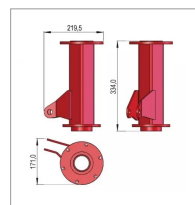

Bras intérieur soudé sip423518450

Référence : P9000R40341A

Caractéristiques	
Référence OEM	423518450
Montage sur	faneuse SPIDER 600/6 ALP
Quantité dans conditionnement de vente	1