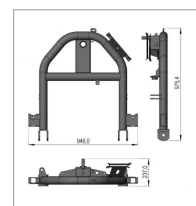

Chassis attelage sip423520110

Référence : P9000R40344A

Caractéristiques	
Référence OEM	423520110
Montage sur	faneuse SPIDER 600/6 ALP
Quantité dans conditionnement de vente	1