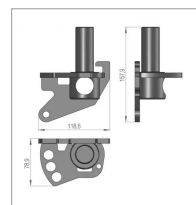

Patte de fixation roue sip423530130

Référence : P9000R40346A

| | |
|--|--------------------------|
| Caractéristiques | |
| Référence OEM | 423530130 |
| Montage sur | faneuse SPIDER 600/6 ALP |
| Quantité dans conditionnement de vente | 1 |